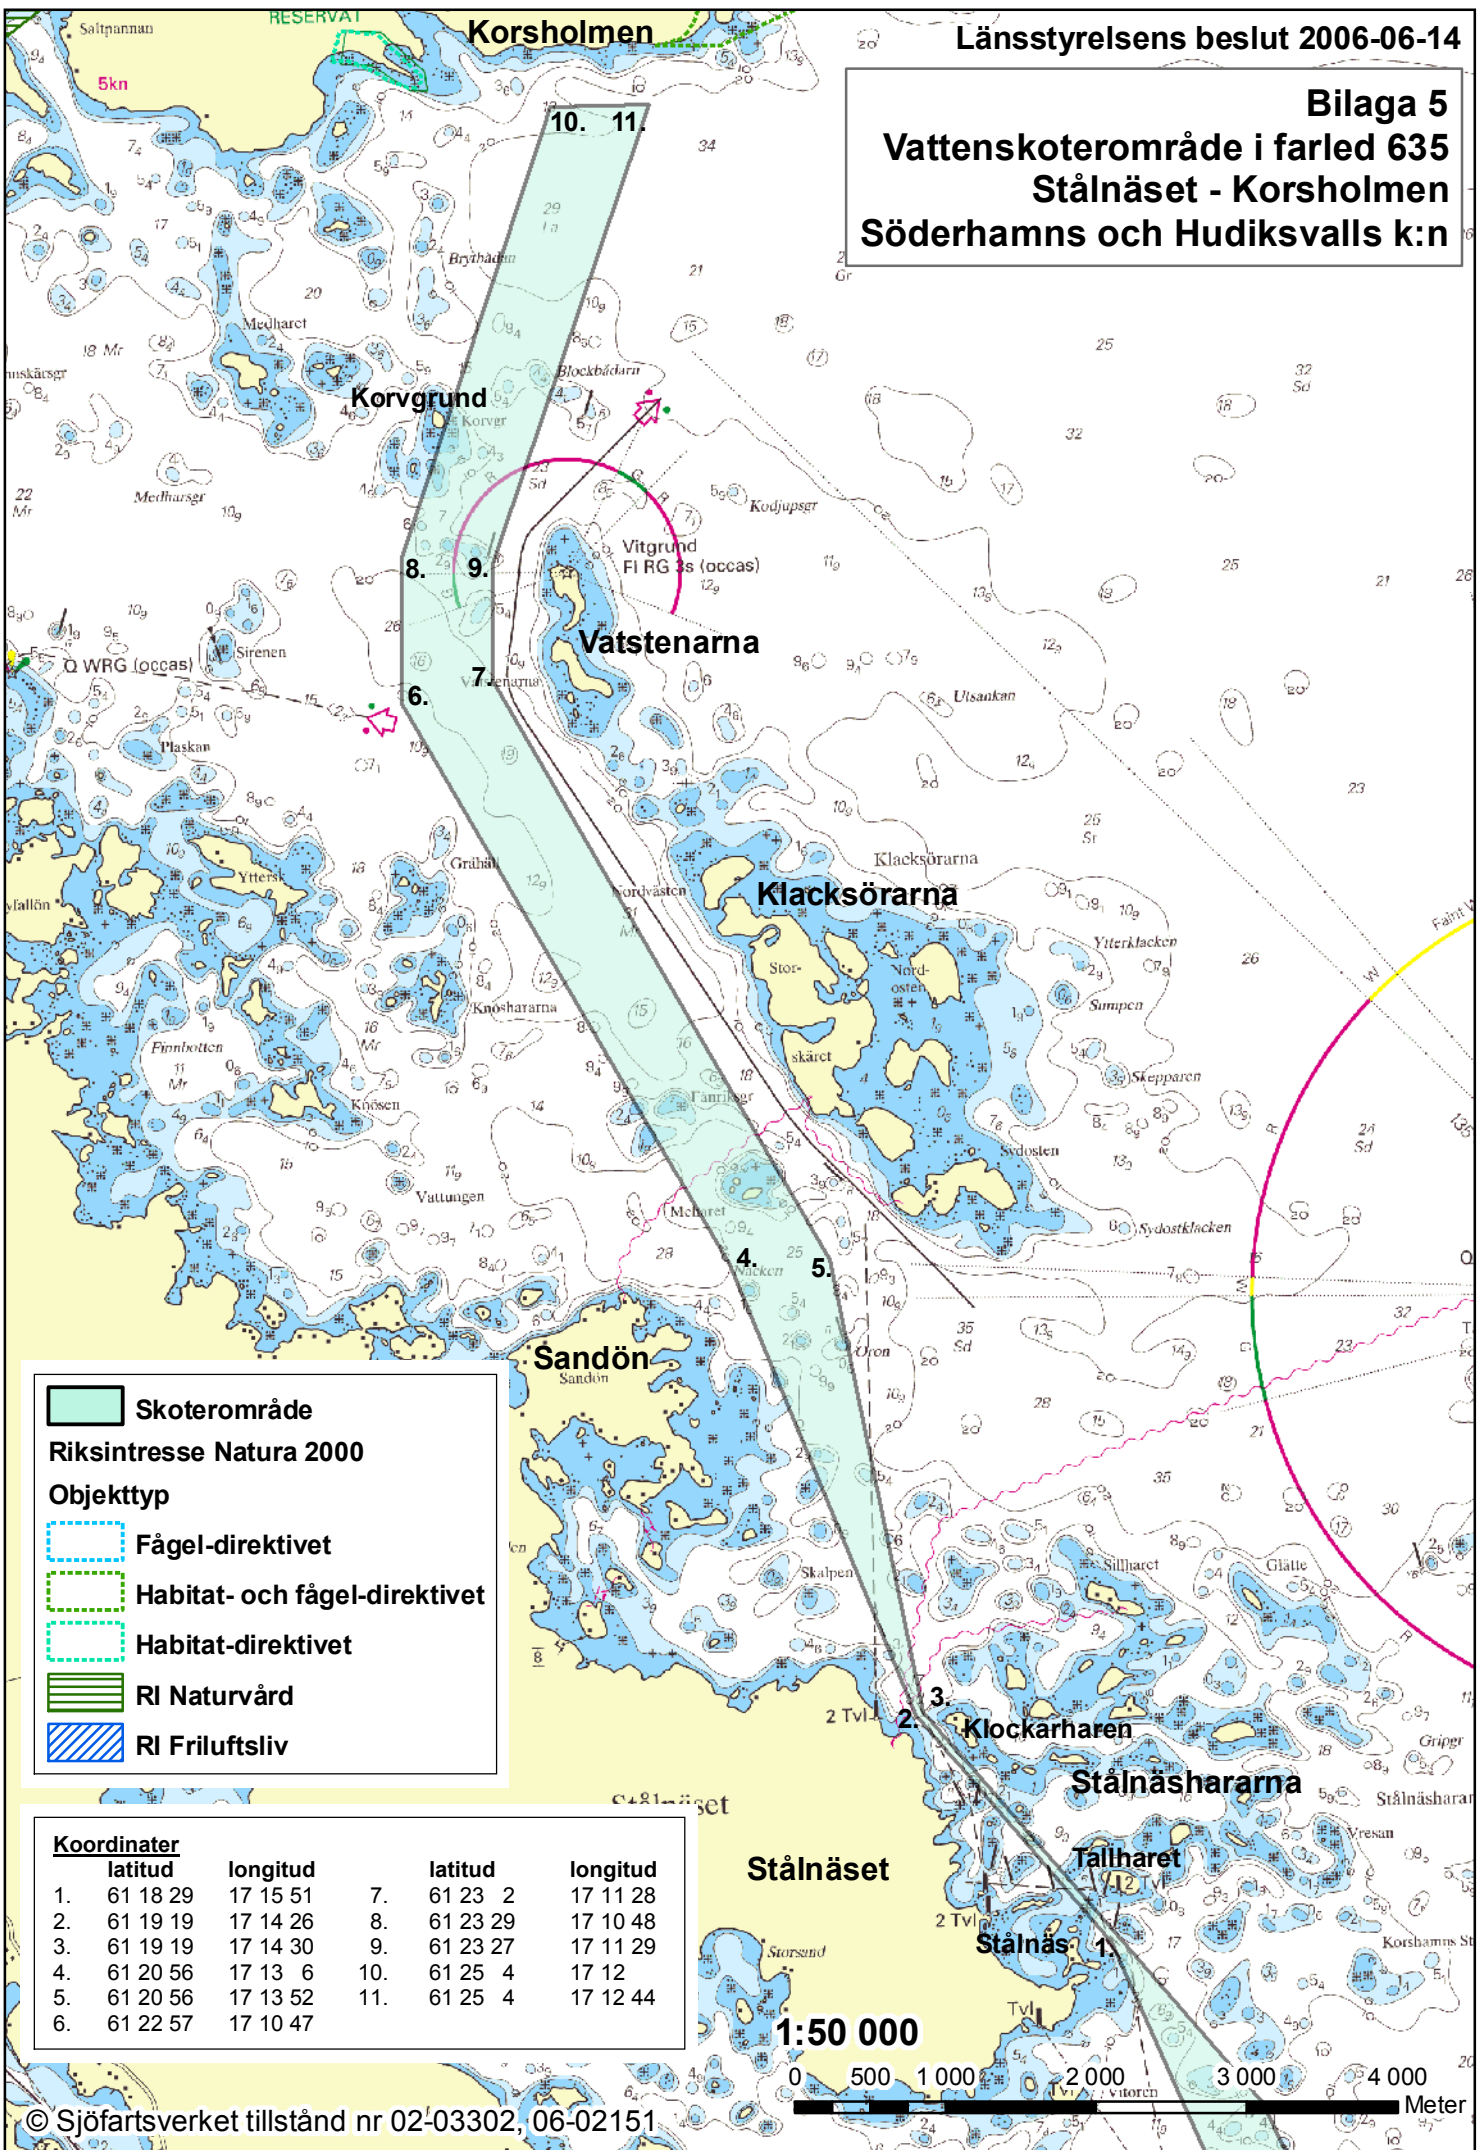

Bilaga 5
Vattenskoterområde i farled 635
Stålnäset - Korsholmen
Söderhamns och Hudiksvalls k:n

Skoterområde

Riksintresse Natura 2000

Objekttyp

- Fågel-direktivet
- Habitat- och fågel-direktivet
- Habitat-direktivet
- RI Naturvård
- RI Friluftsliv

Koordinater				
	latitud	longitud	latitud	longitud
1.	61 18 29	17 15 51	7.	61 23 2
2.	61 19 19	17 14 26	8.	61 23 29
3.	61 19 19	17 14 30	9.	61 23 27
4.	61 20 56	17 13 6	10.	61 25 4
5.	61 20 56	17 13 52	11.	61 25 4
6.	61 22 57	17 10 47		